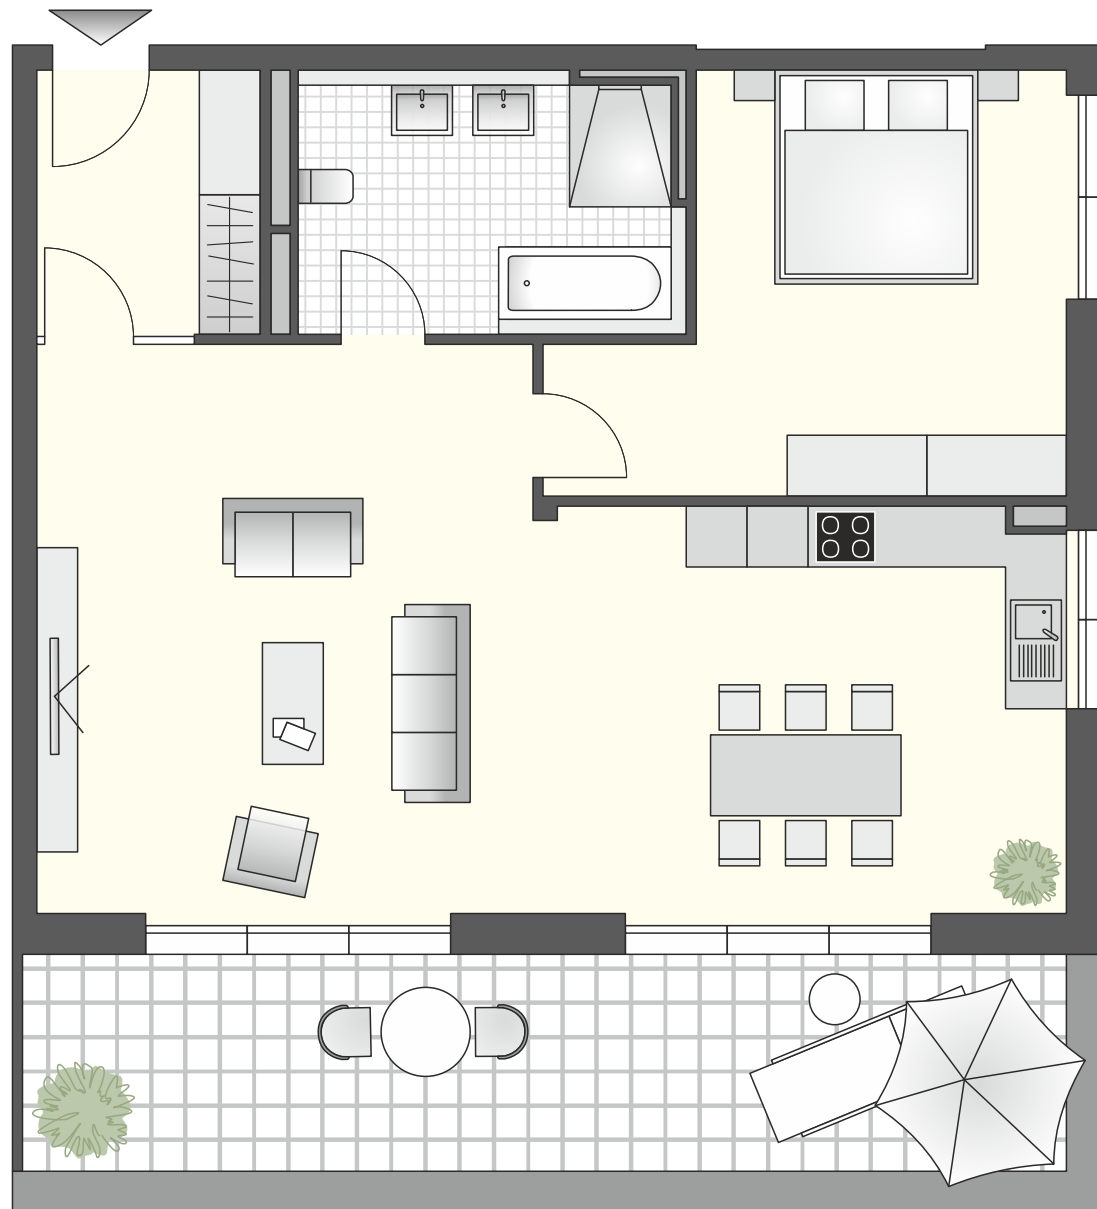

HAUS B

W 94 | DG | 2 ZIMMER

Diele	5,84 m ²
Dusche/WC	8,77 m ²
Schlafen	15,56 m ²
Kochen	9,55 m ²
Wohnen/Essen	41,23 m ²
Dachterrasse (1/4)	5,45 m ²
Gesamt	86,40 m²

unverbindliche Illustrationen | Grundriss nicht maßstäblich