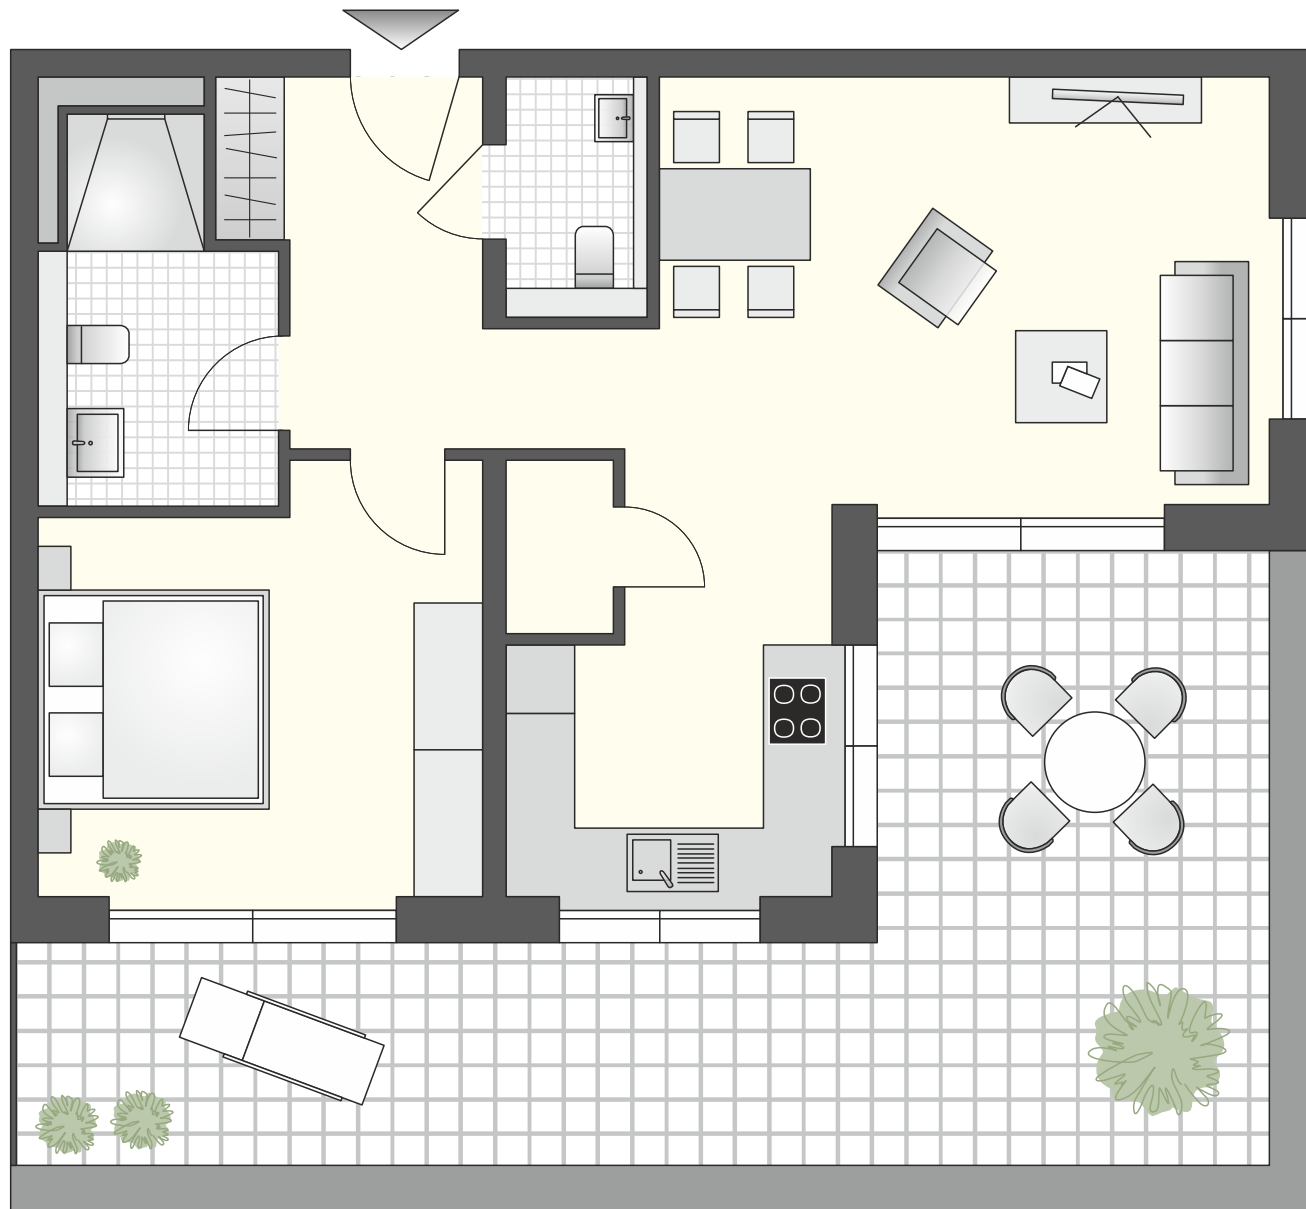

HAUS A

W 52 | DG | 2 ZIMMER

Diele	7,65 m ²
WC	2,55 m ²
Wohnen/Essen	22,44 m ²
Kochen	6,17 m ²
Abstellraum	1,40 m ²
Schlafen	13,59 m ²
Dusche/WC	6,08 m ²
Dachterrasse (1/4)	8,20 m ²
Gesamt	68,08 m²

unverbindliche Illustrationen | Grundriss nicht maßstäblich