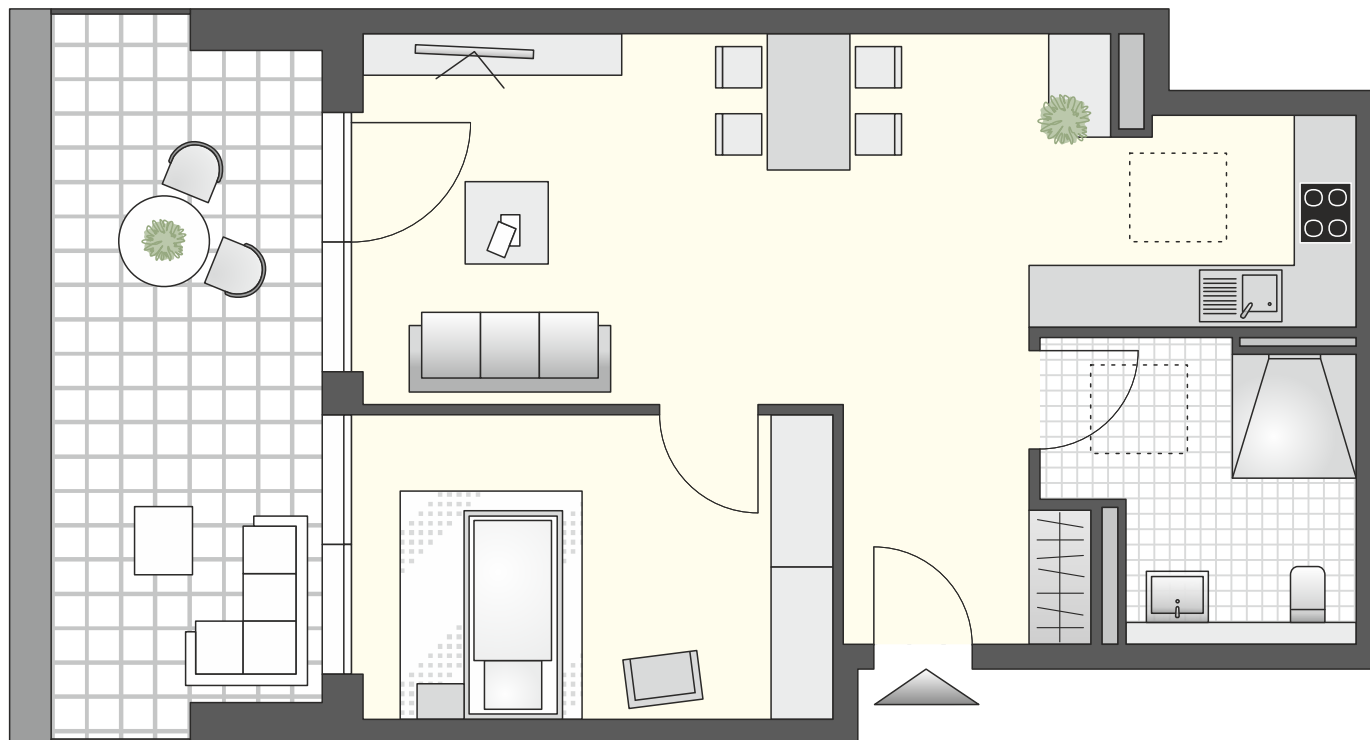

HAUS A

W 54 | DG | 2 ZIMMER

Diele	4,92 m ²
Schlafen	13,30 m ²
Wohnen/Essen	23,78 m ²
Kochen	6,18 m ²
Dusche/WC	7,67 m ²
Dachterrasse (1/4)	4,13 m ²
Gesamt	59,98 m²

unverbindliche Illustrationen | Grundriss nicht maßstäblich